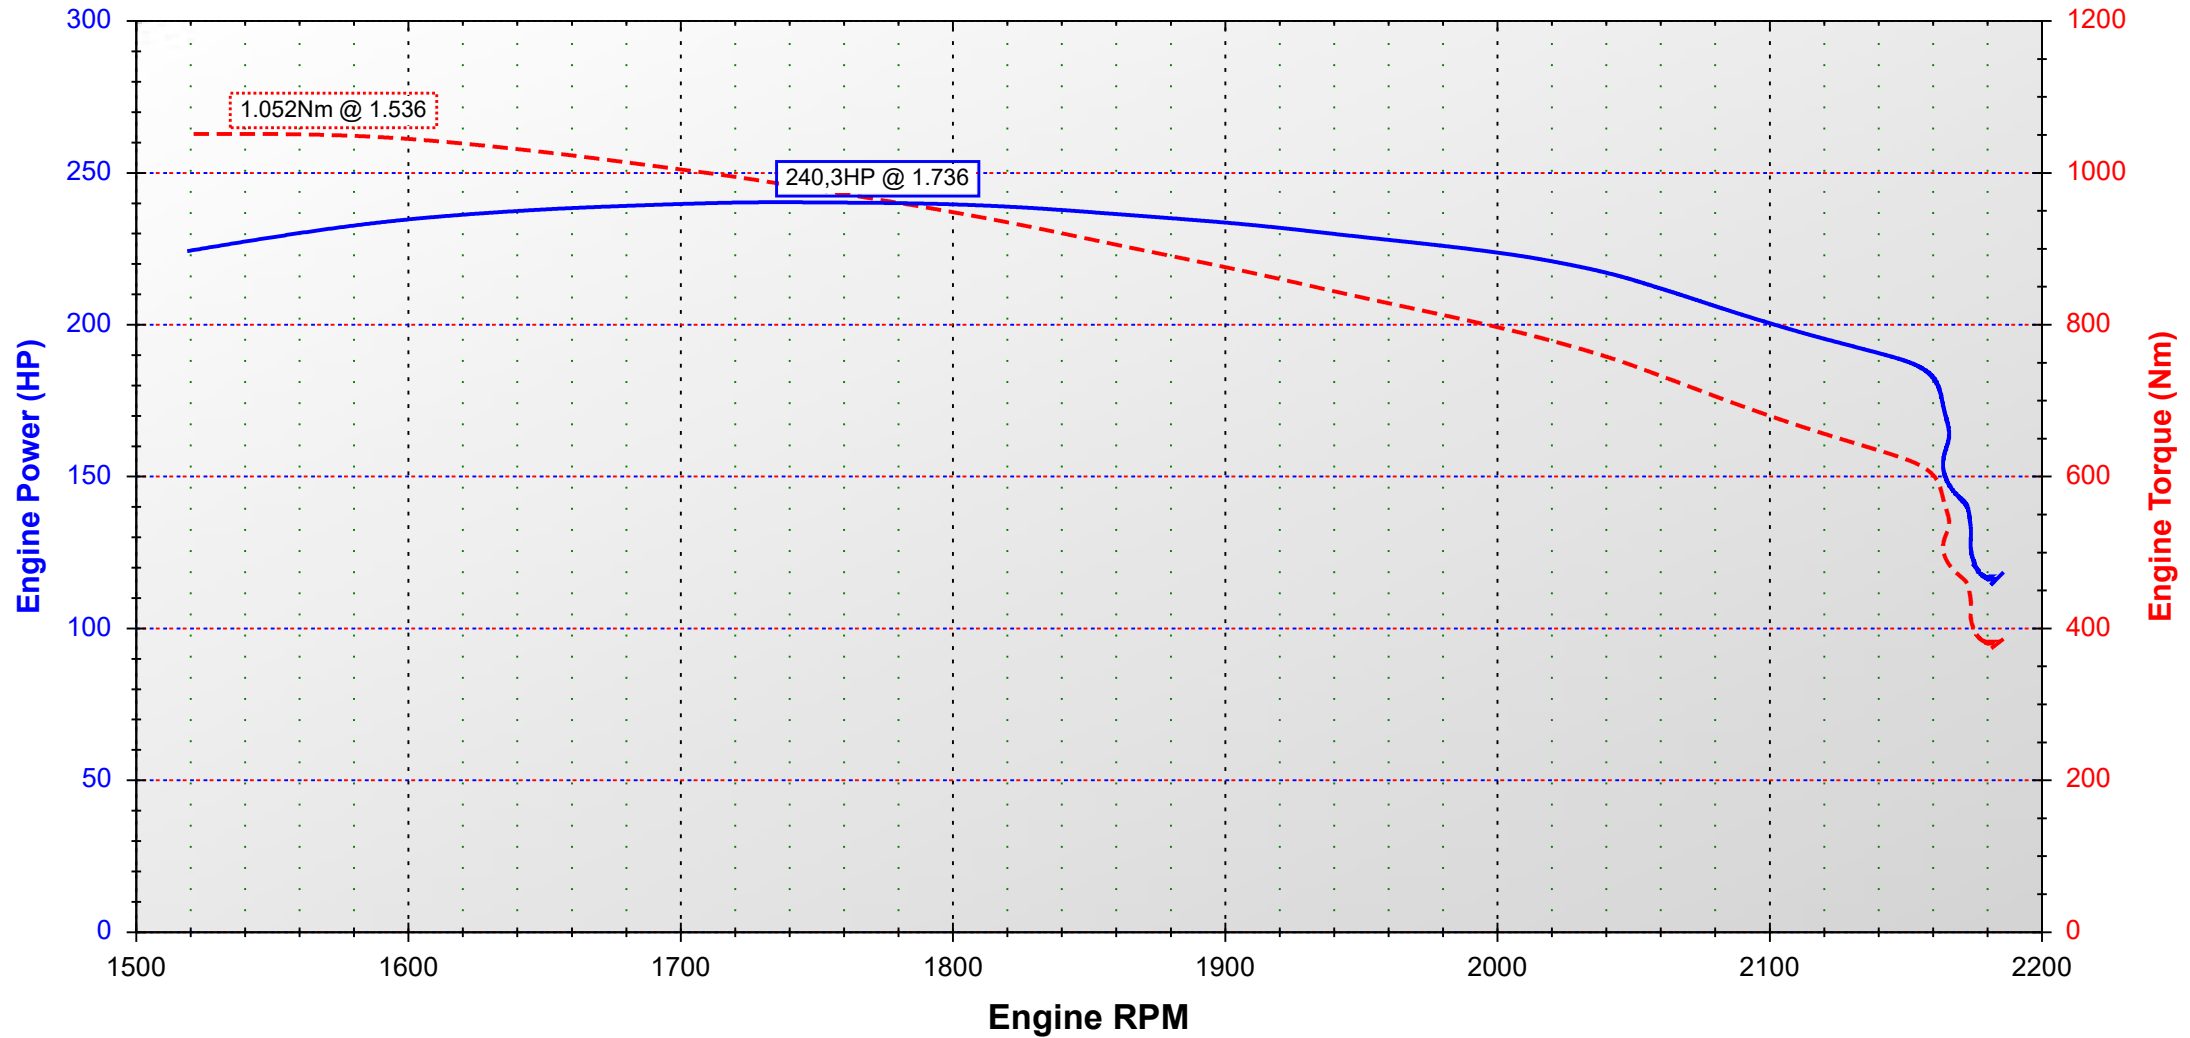

TraktorTest.dk

Name	Max Engine Power	Max Engine Torque	Environmental conditions	Env corr type	Env corr factor
John Deere 8245r	240,34 HP @ 1736 RPM	1051,51 Nm @ 1536 RPM	T: 12,9C, Hum: 86,1%, P: 1006,0mbar	DIN 70020	0,995

Brændstofforbrug [L/t]

Traktortest.dk

Luft til brændstof forhold [kg/kg]

Traktortest.dk

Udstødnings dieselpartikkelfilter temperatur [C]

Traktortest.dk

Adblue indsprøjtningstryk [Bar]

Adblue indsprøjtningmængde [L/t]