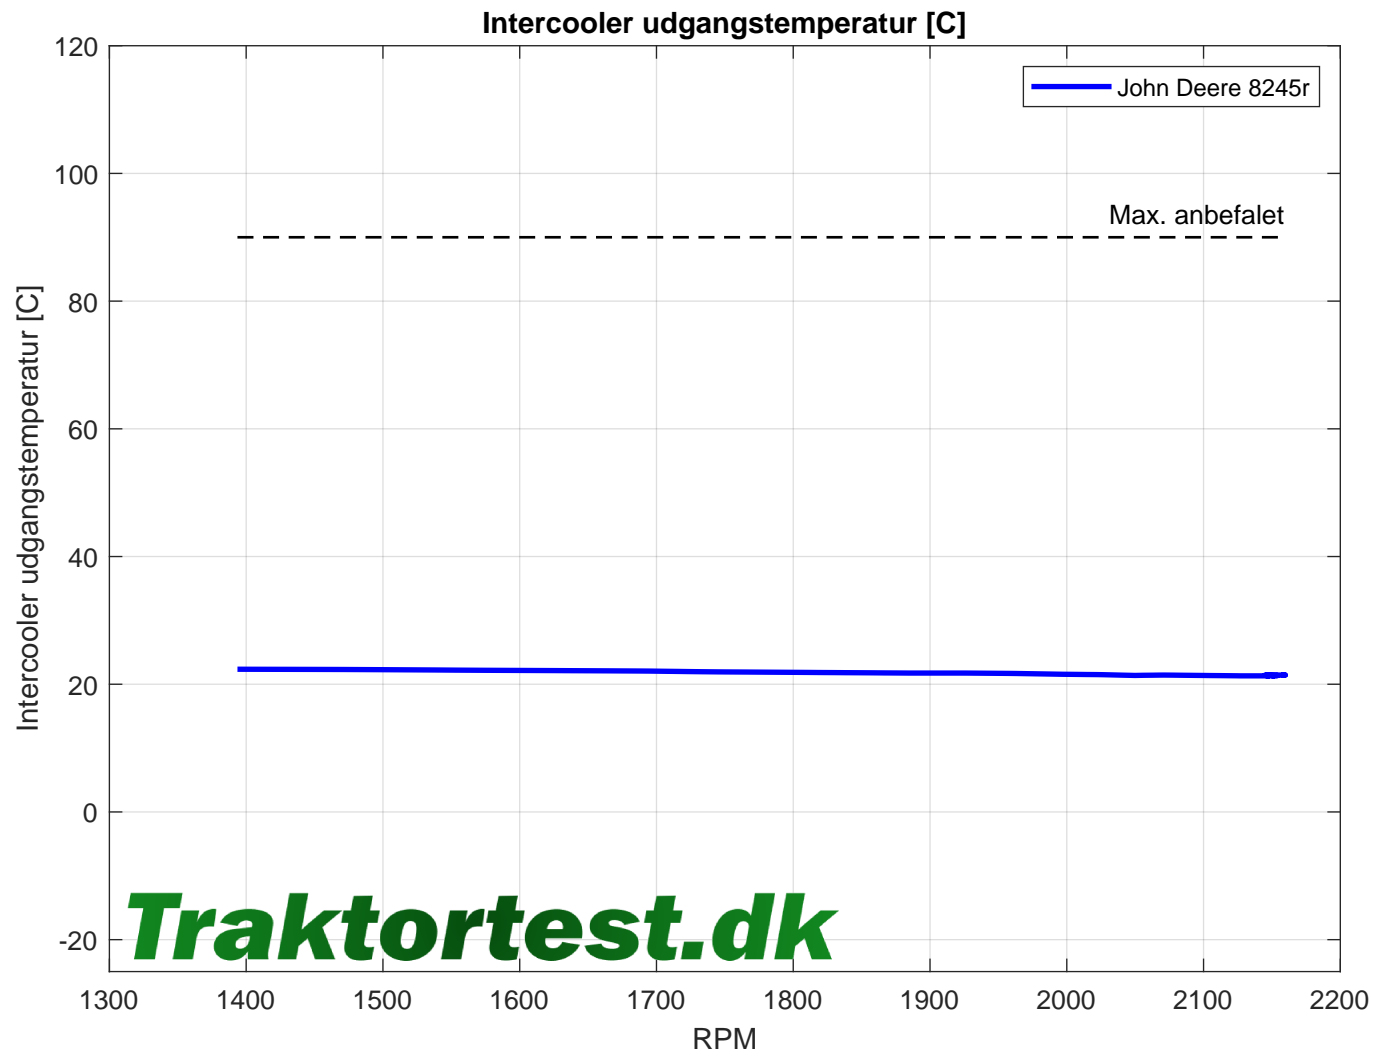

Brændstofforbrug [L/t]

Traktortest.dk

Luft til brændstof forhold [kg/kg]

Traktortest.dk

Udstødnings dieselpartikkelfilter temperatur [C]

Traktortest.dk

Adblue indsprøjtningstryk [Bar]

Adblue indsprøjtningmængde [L/t]